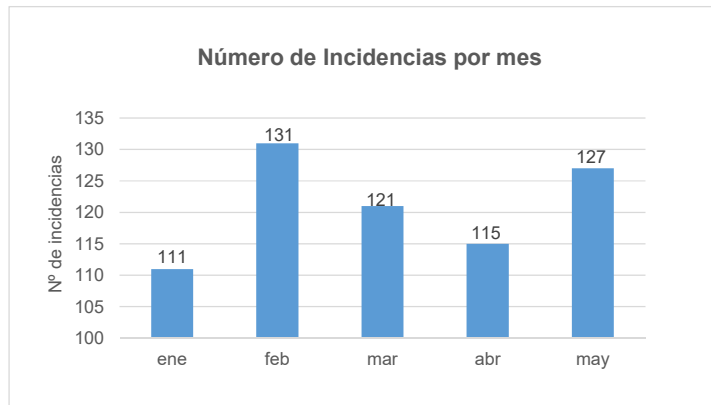

CANAL DE INCIDENCIAS <https://www.oviedo.es/canaldeincidencias>

Intervalo de fechas analizado: 01/01/2024 a 31/05/2024

Mes	Nº total de incidencias
ene	111
feb	131
mar	121
abr	115
may	127
Total	605

Estado de la incidencia	Nº total de incidencias
Canal no adecuado	24
Nueva (pendiente de tramitar)	32
En proceso de tramitación	235
Resuelta	314
Total	605

Tipología de las incidencias	Nº total de incidencias
Bancos y papeleras	7
Autobuses municipales y marquesinas	8
Plagas de animales	13
Desbroces de sendas	21
Limpieza viaria y recogida de basura	42
Agua y alcantarillado	49
Barandillas, semáforos y señalización de tráfico	71
Alumbrado público	74
Parques, zonas verdes y juegos infantiles	90
Aceras, plazas y calzadas	230
Total	605