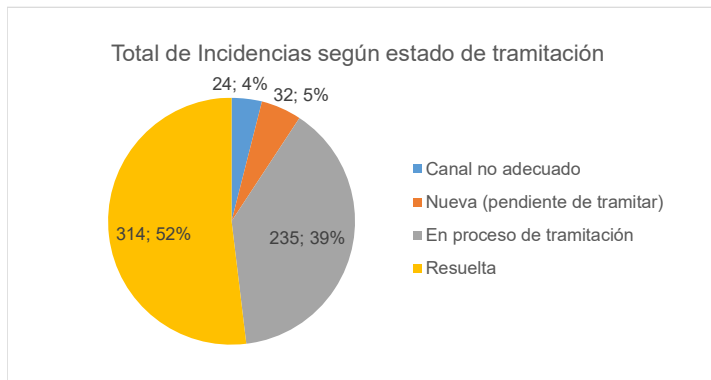

CANAL DE INCIDENCIAS <https://www.oviedo.es/canaldeincidencias>

Intervalo de fechas analizado: 01/01/2024 a 31/05/2024

Mes	Nº total de incidencias
ene	111
feb	131
mar	121
abr	115
may	127
Total	605

Estado de la incidencia	Nº total de incidencias
Canal no adecuado	24
Nueva (pendiente de tramitar)	32
En proceso de tramitación	235
Resuelta	314
Total	605

Tipología de las incidencias	Nº total de incidencias
Bancos y papeleras	7
Autobuses municipales y marquesinas	8
Plagas de animales	13
Desbroces de sendas	21
Limpieza viaria y recogida de basura	42
Agua y alcantarillado	49
Barandillas, semáforos y señalización de tráfico	71
Alumbrado público	74
Parques, zonas verdes y juegos infantiles	90
Aceras, plazas y calzadas	230
Total	605