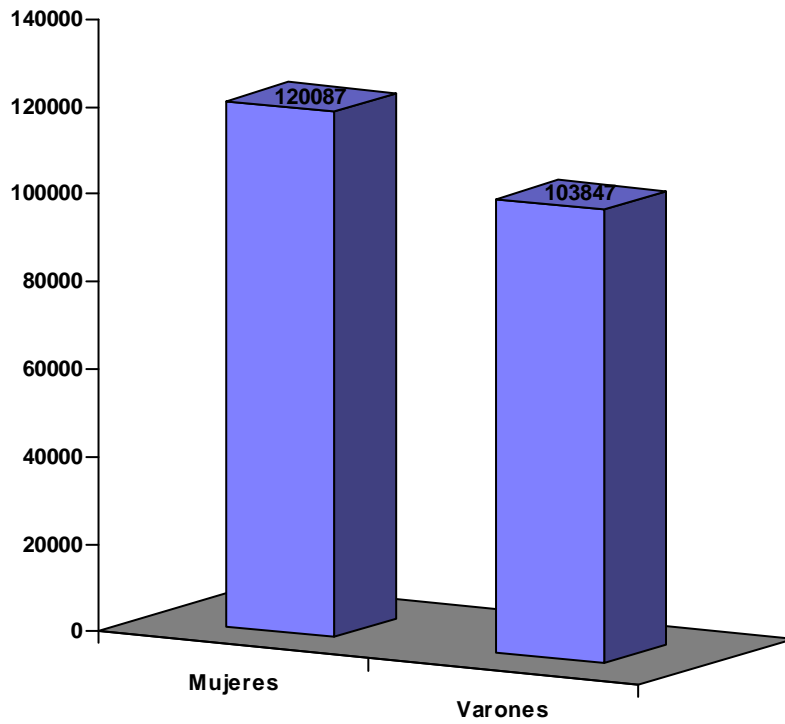

Datos a: **31/08/2024**
 Vigencia: **Vigentes**
 Agrupados por: **5 años**

Estadística en relación a la distribución de la población según su edad y sexo correspondiente al padrón municipal de habitantes

Columnas del total de habitantes

	Mujeres	Varones
■ Total	120087	103847